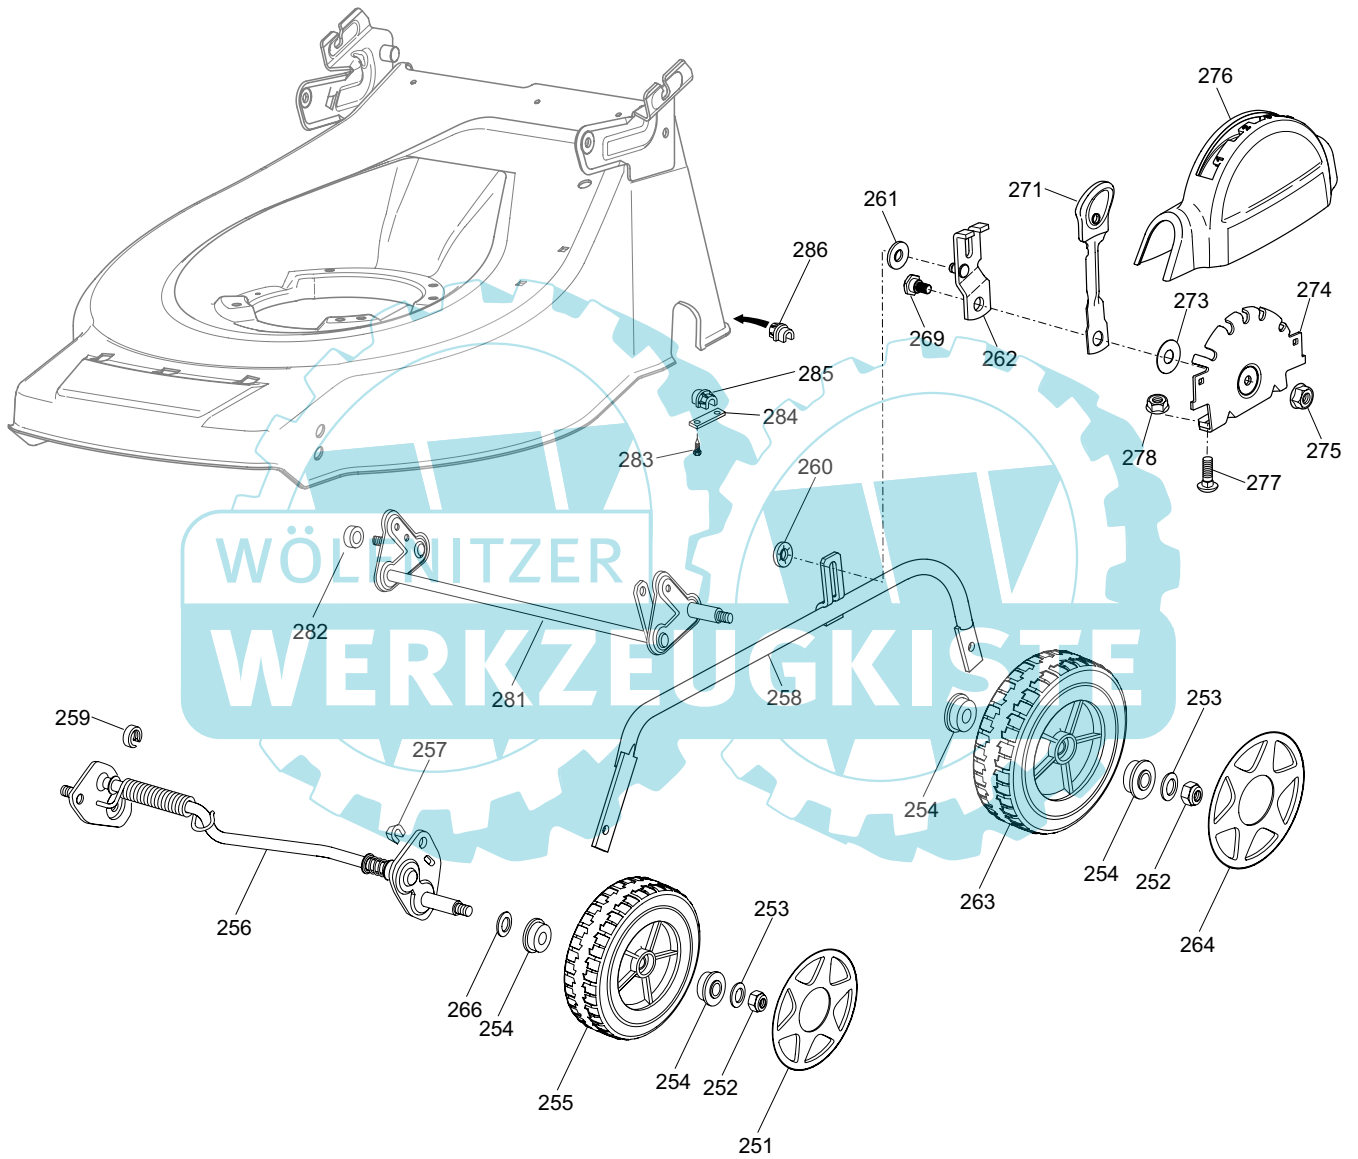

B107

Ausgabe Issue 2006- 1		Bild Nr Picture No B107		VARIOLUX 48 BC RADAUFHÄNGUNG		VARIOLUX 48 BC WHEEL SUSPENSION		Seite Page 42	
Pos. Fig.	Anzahl/Quantity				Artikel Nr. Part No	Bezeichnung	Description	Satz Kit	Anmerkung Notes
251	2				1136-1701-01	Radkappe- grau	Hub cap- grey		
252	4				9747-0831-02	Mutter	Lock nut		
253	4				9699-0090-02	Scheibe	Flat washer		
254	8				1136-0655-01	Kugellager	Ball bearing		
255	2				1136-1520-01	Rad	Wheel		
256	1				1136-1357-01	Radachse- vorne	Wheel axle- front		
257	2				1136-0009-01	Schließplatte	Lock plate		
258	1				1136-1759-01	Höhenverstellstange	Height adjust rod		
259	1				1136-0658-01	Distanzring	Spacer		
260	1				9675-0009-02	Verriegelungsscheibe	Starlock		
261	1				1136-0006-01	Federscheibe	Elastic washer		
262	1				1136-1757-01	Halter	Attachment		
263	2				1136-0772-01	Rad	Wheel		
264	2				1136-1702-01	Radkappe- grau	Hub cap- grey		
266	4				1136-0609-01	Elastische Scheibe	Elastic washer		
269	1				1136-1732-01	Schulterschraube	Shoulder bolt		
271	1				1136-1756-01	Höhenverstellhebel	Height adjust lever		
273	1				1136-0089-01	Scheibe	Washer		
274	1				1136-1740-01	Sektor	Height adjust sector		
275	1				9739-0831-22	Mutter	Nut		
276	1				1136-1693-01	Deckel	Cover		
277	2				9898-0616-16	Schraube	Screw		
278	2				9739-0631-22	Mutter	Nut		
281	1				1136-0729-01	Hinterradachse	Rear wheel axle		
282	1				1136-0657-01	Distanzring	Spacer		
283	4				9847-8119-16	Schraube	Screw		
284	2				1136-0681-01	Platte	Plate		
285	1				1136-0636-01	Buchse- links	Bush- LH		
286	1				1136-0635-01	Buchse- rechts	Bush- RH