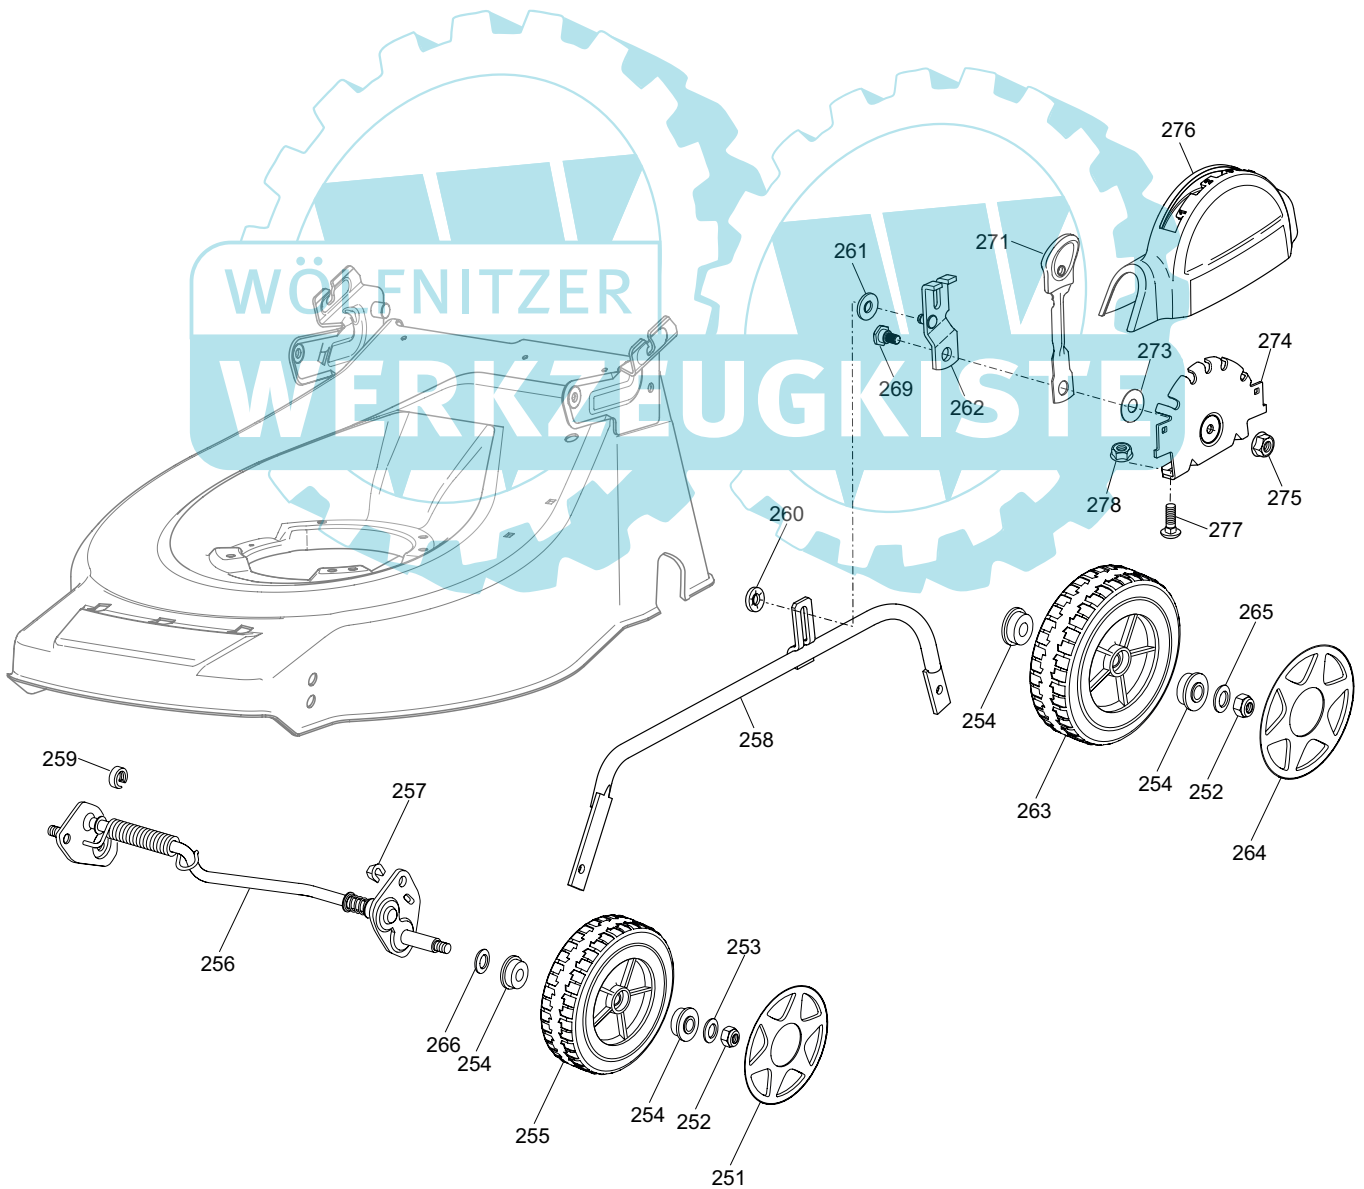

B103

Ausgabe Issue		Bild Nr Picture No		VARIOLUX 48 BCA- 48 BCAE RADAUFHÄNGUNG GETRIEBE		VARIOLUX 48 BCA- 48 BCAE WHEEL SUSPENSION TRANSMISSION		Seite Page	
2006- 1		B103						44	
Pos. Fig.	Anzahl/Quantity			Artikel Nr. Part No	Bezeichnung	Description	Satz Kit	Anmerkung Notes	
	48 BCA	48 BCAE							
251	2	2		1136-1701-01	Radkappe- grau	Hub cap- grey			
252	4	4		9747-0831-02	Mutter	Lock nut			
253	2	2		9699-0090-02	Scheibe	Flat washer			
254	8	8		1136-0655-01	Kugellager	Ball bearing			
255	2	2		1136-1520-01	Rad	Wheel			
256	1	1		1136-1357-01	Radachse- vorne	Wheel axle- front			
257	2	2		1136-0009-01	Schließplatte	Lock plate			
258	1	1		1136-1759-01	Höhenverstellstange	Height adjust rod			
259	1	1		1136-0658-01	Distanzring	Spacer			
260	1	1		9675-0009-02	Verriegelungsscheibe	Starlock			
261	1	1		1136-0006-01	Federscheibe	Elastic washer			
262	1	1		1136-1757-01	Halter	Attachment			
263	2	2		1136-0772-01	Rad	Wheel			
264	2	2		1136-1702-01	Radkappe- grau	Hub cap- grey			
265	2	2		1136-0006-01	Federscheibe	Elastic washer			
266	2	2		1136-0609-01	Elastische Scheibe	Elastic washer			
269	1	1		1136-1732-01	Schulterschraube	Shoulder bolt			
271	1	1		1136-1756-01	Höhenverstellhebel	Height adjust lever			
273	1	1		1136-0089-01	Scheibe	Washer			
274	1	1		1136-1740-01	Sektor	Height adjust sector			
275	1	1		9739-0831-22	Mutter	Nut			
276	1	1		1136-1693-01	Deckel	Cover			
277	2	2		9898-0616-16	Schraube	Screw			
278	2	2		9739-0631-22	Mutter	Nut			
401	2	2		1136-0653-01	Kranz	Ring gear			
402	1	1		1136-0690-01	Radschutz- links	Wheel protection- LH			
403	4	4		9650-0012-04	Seegersicherung	Circlip			
404	1	1		1136-0685-01	Ritzel- links	Pinion- LH			
405	2	2		1136-0632-01	Lager	Bearing			
406	1	1		1136-0689-01	Radschutz- rechts	Wheel protection- RH			
407	1	1		1136-0713-01	Hinterradachse	Rear wheel axle			
408	1	1		1136-0684-01	Ritzel- rechts	Pinion- RH			
410	1	1		1136-1748-01	Kupplungsdraht	Clutch cable			
411	1	1		1136-1456-01	Getriebe Kpl (schw)	Gearbox assy (black)			
412	1	1		1136-0692-01	Riemenscheibe	Pulley			
413	1	1		1136-0612-01	Stift	Pin			
414	1	1		1136-1454-01	Verstellstange	Adjustment rod			
415	1	1		1111-9745-01	Riemen	Belt			
416	2	2		1136-0697-01	Stift	Pin			
417	1	1		1136-0638-01	Buchse	Bush			
418	1	1		1136-0668-01	Feder	Spring			
419	1	1		1136-0091-01	Scheibe	Washer			
420	1	1		9747-0631-02	Mutter	Lock nut			
421	1	1		1136-0081-01	Nabenkapsel	Hub cap			

X