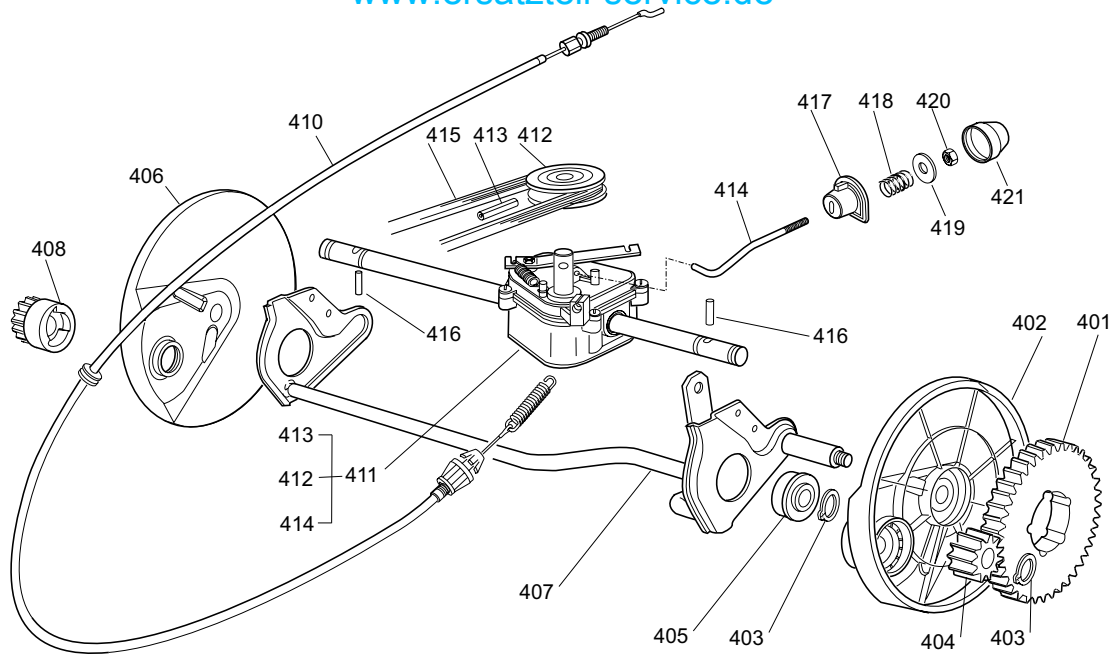

B103

Ausgabe Issue		Bild Nr Picture No		VARIOLUX 48 BCA- 48 BCAE RADAUFHÄNGUNG GETRIEBE		VARIOLUX 48 BCA- 48 BCAE WHEEL SUSPENSION TRANSMISSION		Seite Page	
2006- 1		B103						44	
Pos. Fig.	Anzahl/Quantity			Artikel Nr. Part No	Bezeichnung	Description	Satz Kit	Anmerkung Notes	
	48 BCA	48 BCAE							
251	2	2		1136-1701-01	Radkappe- grau	Hub cap- grey			
252	4	4		9747-0831-02	Mutter	Lock nut			
253	2	2		9699-0090-02	Scheibe	Flat washer			
254	8	8		1136-0655-01	Kugellager	Ball bearing			
255	2	2		1136-1520-01	Rad	Wheel			
256	1	1		1136-1357-01	Radachse- vorne	Wheel axle- front			
257	2	2		1136-0009-01	Schließplatte	Lock plate			
258	1	1		1136-1759-01	Höhenverstellstange	Height adjust rod			
259	1	1		1136-0658-01	Distanzring	Spacer			
260	1	1		9675-0009-02	Verriegelungsscheibe	Starlock			
261	1	1		1136-0006-01	Federscheibe	Elastic washer			
262	1	1		1136-1757-01	Halter	Attachment			
263	2	2		1136-0772-01	Rad	Wheel			
264	2	2		1136-1702-01	Radkappe- grau	Hub cap- grey			
265	2	2		1136-0006-01	Federscheibe	Elastic washer			
266	2	2		1136-0609-01	Elastische Scheibe	Elastic washer			
269	1	1		1136-1732-01	Schulterschraube	Shoulder bolt			
271	1	1		1136-1756-01	Höhenverstellhebel	Height adjust lever			
273	1	1		1136-0089-01	Scheibe	Washer			
274	1	1		1136-1740-01	Sektor	Height adjust sector			
275	1	1		9739-0831-22	Mutter	Nut			
276	1	1		1136-1693-01	Deckel	Cover			
277	2	2		9898-0616-16	Schraube	Screw			
278	2	2		9739-0631-22	Mutter	Nut			
401	2	2		1136-0653-01	Kranz	Ring gear			
402	1	1		1136-0690-01	Radschutz- links	Wheel protection- LH			
403	4	4		9650-0012-04	Seegersicherung	Circlip			
404	1	1		1136-0685-01	Ritzel- links	Pinion- LH			
405	2	2		1136-0632-01	Lager	Bearing			
406	1	1		1136-0689-01	Radschutz- rechts	Wheel protection- RH			
407	1	1		1136-0713-01	Hinterradachse	Rear wheel axle			
408	1	1		1136-0684-01	Ritzel- rechts	Pinion- RH			
410	1	1		1136-1748-01	Kupplungsdraht	Clutch cable			
411	1	1		1136-1456-01	Getriebe Kpl (schw)	Gearbox assy (black)			
412	1	1		1136-0692-01	Riemenscheibe	Pulley			
413	1	1		1136-0612-01	Stift	Pin			
414	1	1		1136-1454-01	Verstellstange	Adjustment rod			
415	1	1		1111-9745-01	Riemen	Belt			
416	2	2		1136-0697-01	Stift	Pin			
417	1	1		1136-0638-01	Buchse	Bush			
418	1	1		1136-0668-01	Feder	Spring			
419	1	1		1136-0091-01	Scheibe	Washer			
420	1	1		9747-0631-02	Mutter	Lock nut			
421	1	1		1136-0081-01	Nabenkapsel	Hub cap			

X