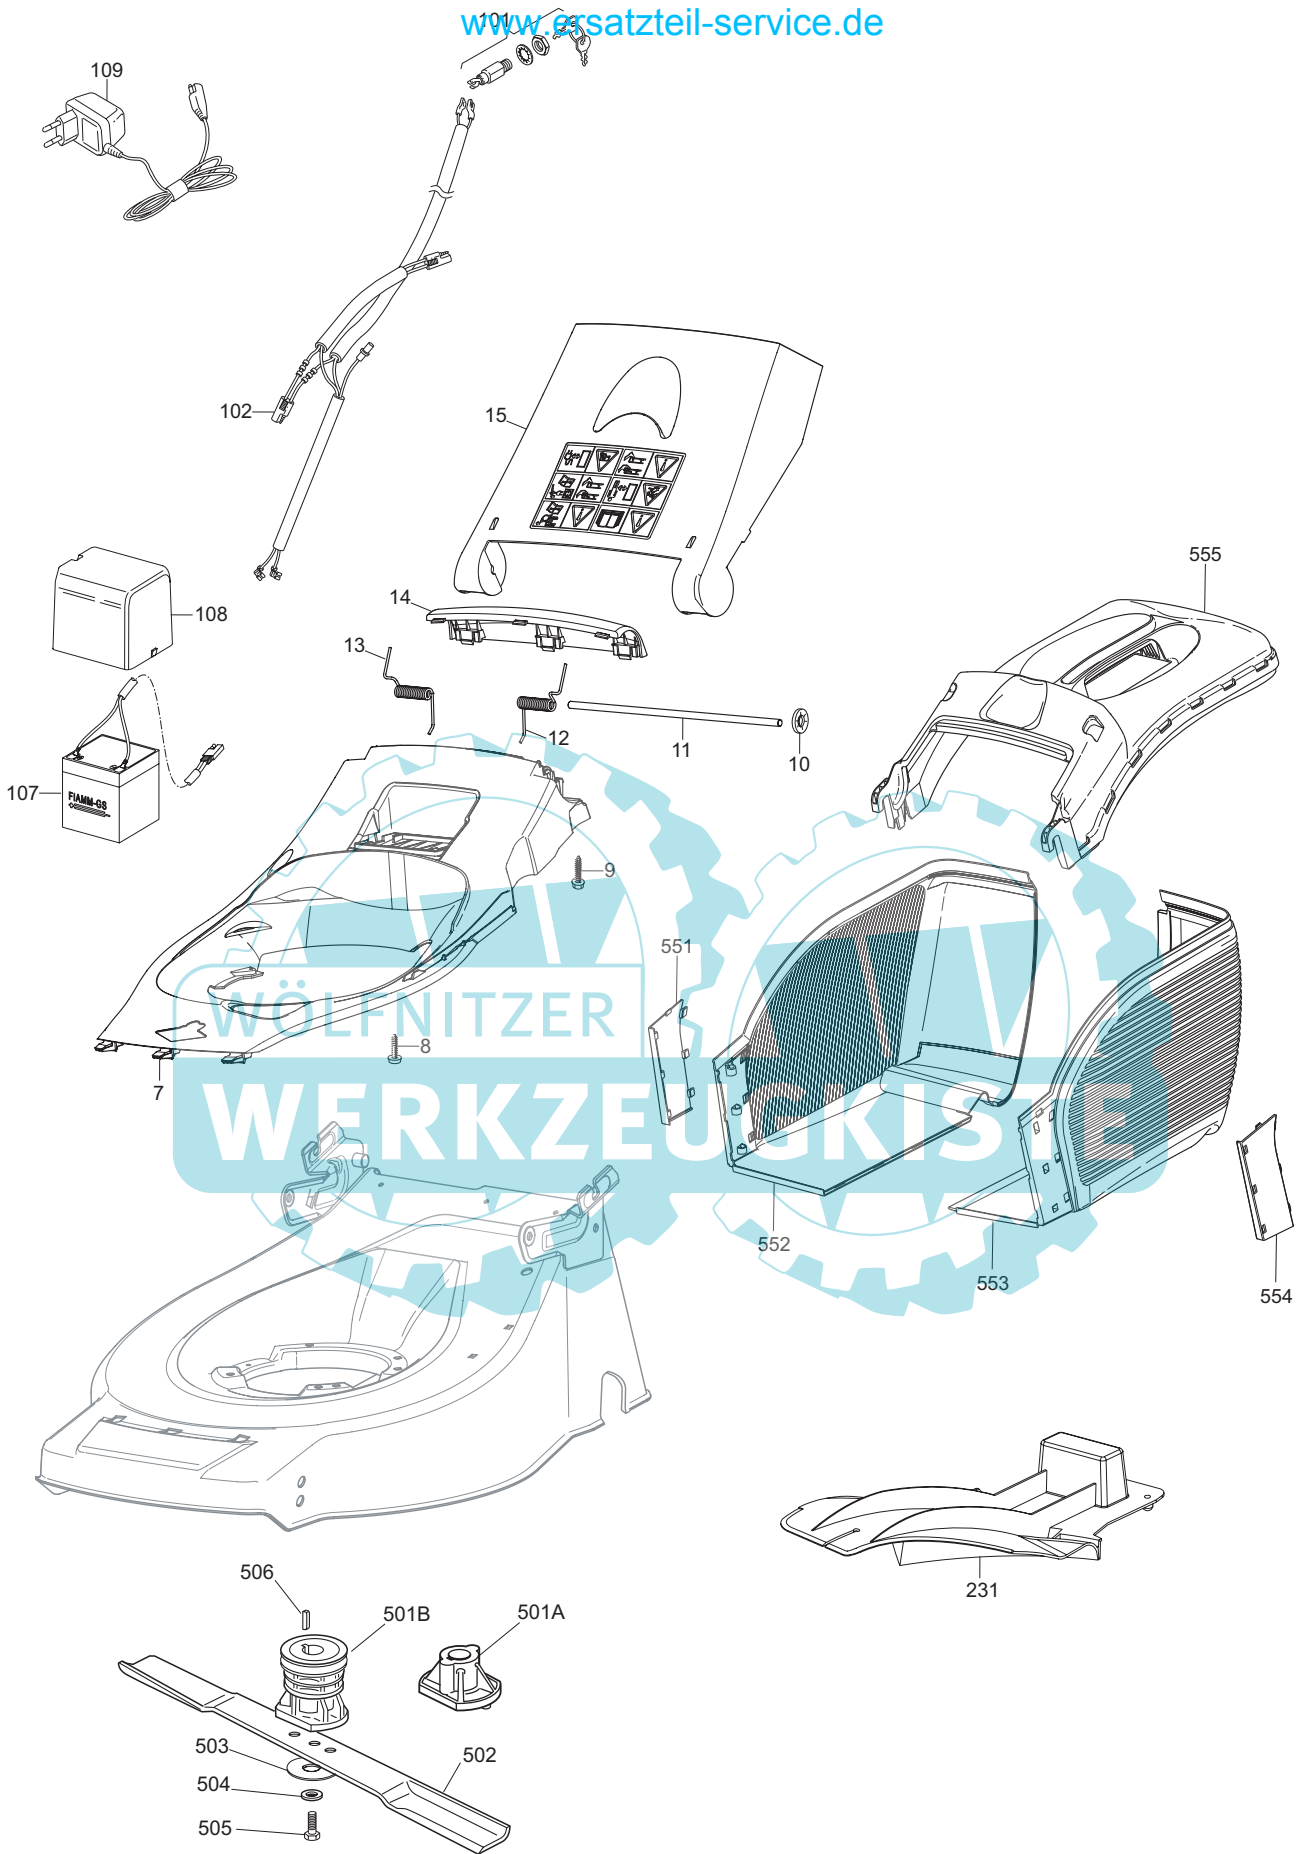

B105

Ausgabe Issue		Bild Nr Picture No		VARIOLUX 48 BC- 48 BCA- 48 BCAE		VARIOLUX 48 BC- 48 BCA- 48 BCAE		Seite Page	
2006- 1		B105		CHASSIE HOLM		CHASSIS HANDLE		38	
Pos. Fig.	Anzahl/Quantity			Artikel Nr. Part No	Bezeichnung	Description	Satz Kit	Anmerkung Notes	
	48 BC	48 BCA	48 BCAE						
1	1	1	1	1136-1753-01	Gehäuse.....	Deck.....			
2	3	3	3	1136-0615-01	Schraube.....	Screw.....			
3	1	1	1	1136-1329-01	Schutz.....	Protection.....			
4	4	4	4	9847-8119-16	Schraube.....	Screw.....			
5		2	2	1136-0682-01	Platte.....	Plate.....			
6	1	1	1	1136-0665-01	Gummieinsatz.....	Rubber insert.....			
16	2	2	2	1136-0061-01	Propfen.....	Cap.....			
17	1	1	1	1136-1761-01	Holm- Unterteil.....	Handle- lower.....			
18	1	1	1	1136-1765-01	Holmrohr.....	Handle tube.....			
19	1	1	1	1136-1763-01	Holm- Oberteil.....	Handle- upper.....			
20	1	1	1	1136-1716-01	Handgriff.....	Handgrip.....			
21	2	2	2	1136-1733-01	Bolzen.....	Pin.....			
22	2	2	2	9675-0012-02	Verriegelungsscheibe.....	Locking washer.....			
23	4	4	4	1136-1755-01	Hebel.....	Handle lever.....			
24	4	4	4	1136-1738-01	Scheibe.....	Washer.....			
25	4	4	4	1136-0309-01	Scheibe.....	Washer.....			
26	4	4	4	1136-1721-01	Schloßrad.....	Locking knob.....			
27	4	4	4	9799-0831-02	Mutter.....	Nut.....			
28	2	2	2	1136-1746-01	Gummistopfen.....	Cap.....			
29	2	2	2	1136-1709-01	Ringmutter.....	Ring nut.....			
30	2	2	2	1136-1708-01	Griff.....	Knob.....			
31	2	2	2	1136-1982-01	Schraube.....	Screw.....			
32	1	1	1	1136-1720-01	Griff- untere.....	Knob- lower.....			
33	1	1	1	1136-1719-01	Griff- obere.....	Knob- upper.....			
34	1	1	1	1136-1762-01	Holmrohr.....	Handle tube.....			
35		3	2	9997-0830-16	Schraube.....	Screw.....		L = 30 mm	
36		3	2	9739-0831-22	Mutter.....	Nut.....			
37	3			9997-0830-16	Schraube.....	Screw.....		L = 30 mm	
37		1		9997-0860-16	Schraube.....	Screw.....		L = 60 mm	
38	2		1	9699-0090-02	Scheibe.....	Flat washer.....			
39	3			9739-0831-22	Mutter.....	Nut.....			
39			1	9747-0831-02	Mutter.....	Lock nut.....			
40	1	1	2	1136-1722-01	Seilführer.....	Guide spring.....			
41	1	1		1136-1749-01	Motorbremsdraht.....	Engine brake cable.....			
41			1	1136-1750-01	Motorbremsdraht.....	Engine brake cable.....			
42	1	1	1	1136-1343-01	Seilöse.....	Rope guide.....			
43	1	1	1	9747-0531-02	Mutter.....	Nut.....			
45	1	1	1	9699-0028-02	Scheibe.....	Flat washer.....			
46	1	1	1	1136-1680-01	Schraube.....	Screw.....			
47	1	1	1	1136-1747-01	Deckel.....	Cap.....			
51	6	6	6	1136-1982-01	Schraube.....	Screw.....			
52	1	1	1	1136-1710-01	Schutz.....	Protection.....			
53	1	1	1	1136-1743-01	Stütz.....	Support.....			
54	1	2	2	1136-1744-01	Stütz.....	Support.....			
55	2	4	4	9836-9116-12	Schraube.....	Screw.....			
56	1	1	1	1136-1717-01	Regulierbügel.....	Control lever.....			
57	1	1	1	1136-1712-01	Schutz.....	Protection.....			
58	2	2	2	1136-1692-01	Deckel.....	Cap.....			
59	2	2	2	1136-1734-01	Deckel.....	Cover plate.....			
60		1	1	1136-1718-01	Regulierbügel.....	Control lever.....			
63	1	1	1	1136-1742-01	Stütz.....	Support.....			
103	1	1		1136-1713-01	Schutz.....	Protection.....			
103			1	1136-1715-01	Schutz.....	Protection.....			
104	1	1	1	1136-1711-01	Schutz.....	Protection.....			
105	2	2	2	1136-1692-01	Deckel.....	Cap.....			
106	4	4	4	1136-1982-01	Schraube.....	Screw.....			
111	1	1	1	1136-1768-01	Schraubensatz.....	Screw set.....			